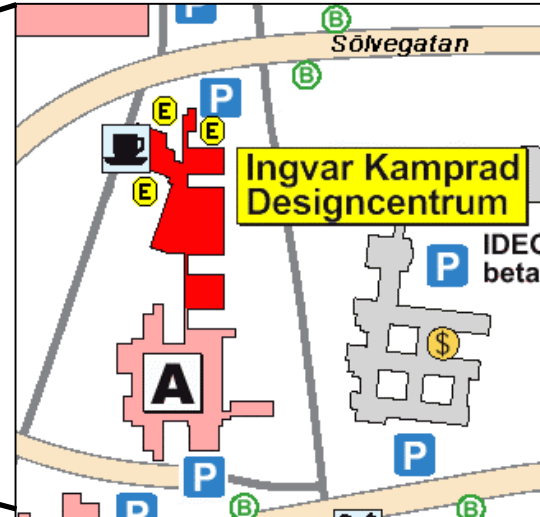

Ingvar Kamprad Designcentrum
Sölvegatan 26
Lund

- Matsvering
- Café
- Post
- Uttagsautomat
- Buss hållplats
- Entre
- Parkering